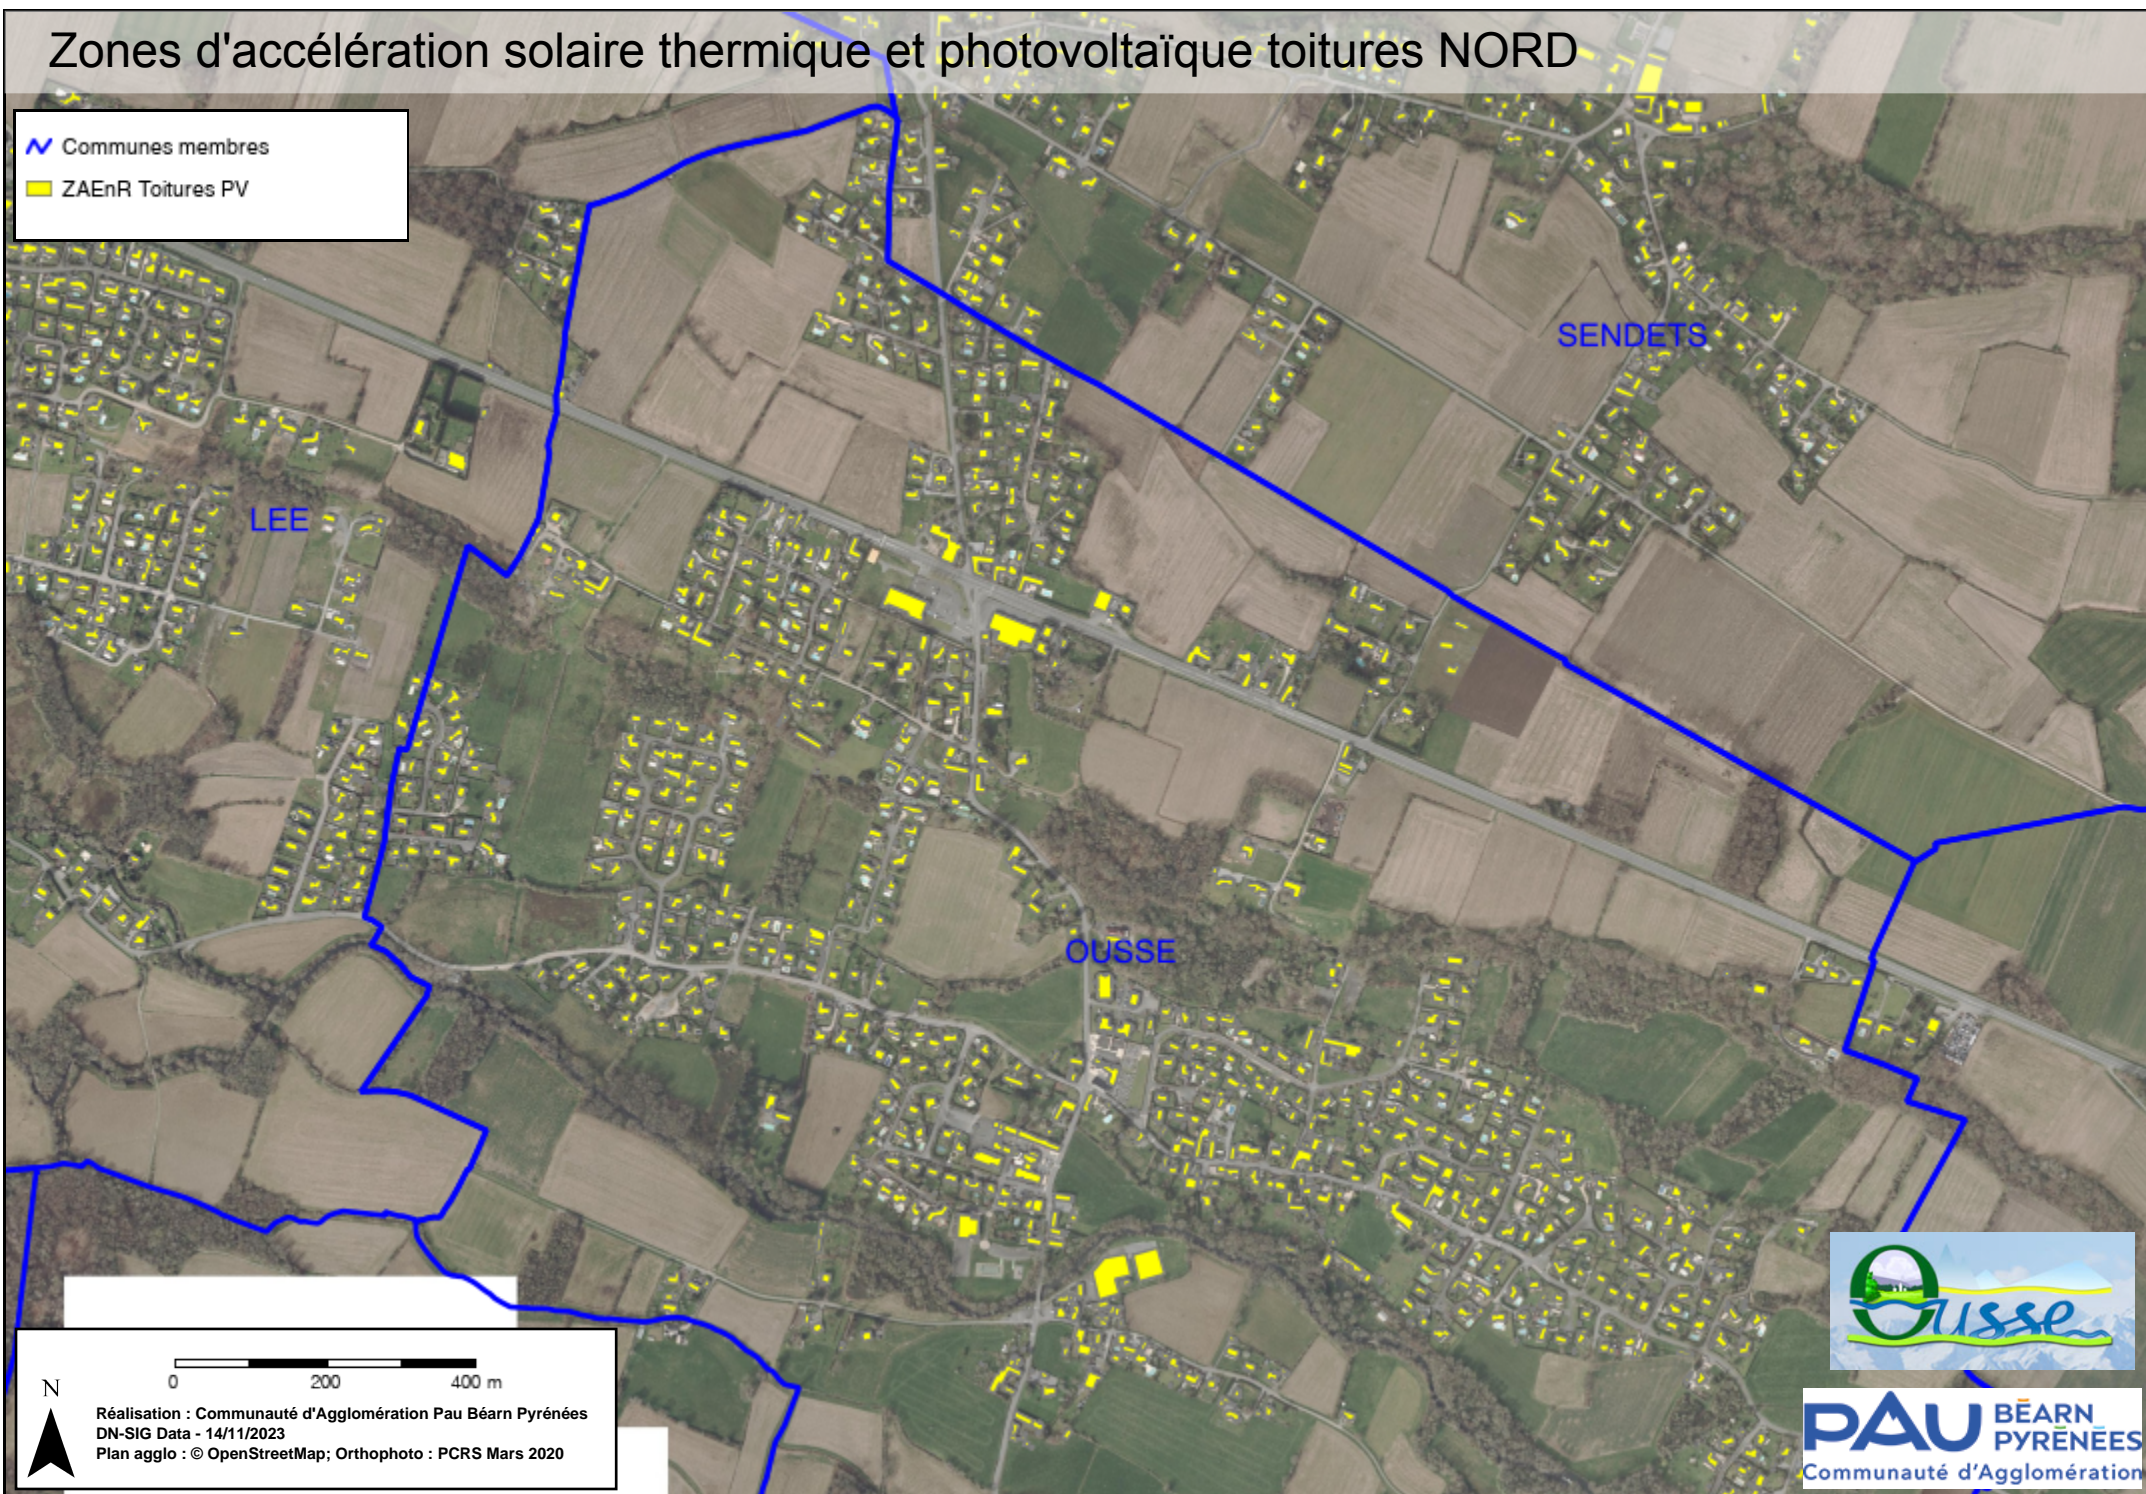

Zones d'accélération solaire thermique et photovoltaïque toitures NORD

 Communes membres
 ZAE nR Toitures PV

N
0 200 400 m
Réalisation : Communauté d'Agglomération Pau Béarn Pyrénées
DN-SIG Data - 14/11/2023
Plan agglo : © OpenStreetMap; Orthophoto : PCRS Mars 2020